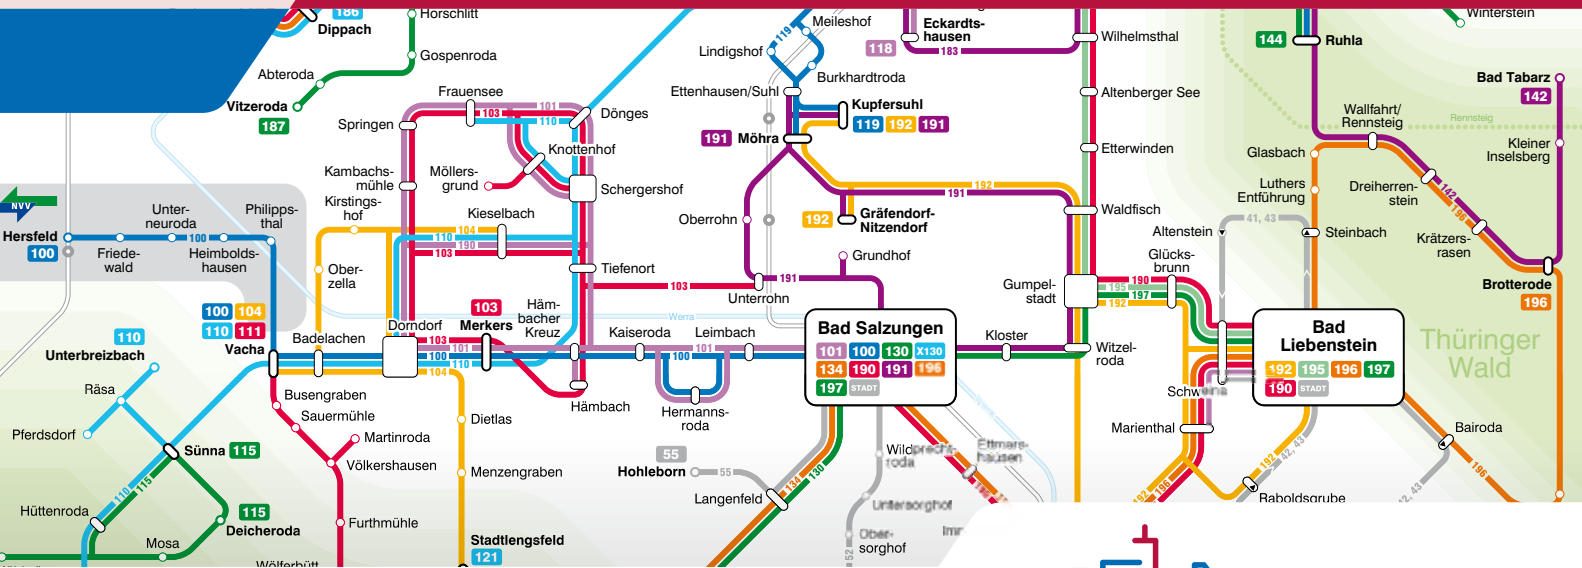

fahrplan- änderungen

13.12.2020
01.04.2021
01.05.2021

Linie	TA	Richtung	alt	neu	Änderungen	Bemerkungen	gültig ab
1	Mo-Fr	ZOB - ESA, Nord	22:35		Fahrt entfällt	Ersatz = L-15 Abf. 22:30 Uhr	01.05.2021
		ESA, Nord, ZOB	21:32		Fahrt entfällt	Ersatz = L-25 Abf. 21:52 Uhr	01.05.2021
		ESA, Nord, ZOB	22:32		Fahrt entfällt	Ersatz = L-15 Abf. 22:21 Uhr	01.05.2021
		ESA, Nord, ZOB	23:32		Fahrt entfällt	Ersatz = L-15 Abf. 23:09 Uhr	01.05.2021
2	Mo-Fr	Lauchröden - Eisenach, Rothenhof			Abf. 06:47 Uhr = Fahrzeiten angepasst		13.12.2020
					Abf. 07:11 Uhr = neue Fahrt ab Stedtfeld	an S-Tagen ab ESA, Stedtfelder Str. WS weiter als L-25 über Elisabeth-Gymn. bis zur oberen Thälmannstr.	13.12.2020
						mit Anschlussmöglichkeit aus Richtung Lauchröden-Neuenhof	13.12.2020
					Abf. 07:15 Uhr = Stedtfelder Str.WS/ an S-Tagen von 07:15 Uhr auf 07:10 Uhr geändert	Sicherung Schulbeginn	13.12.2020
	So		08:30		Fahrt entfällt		01.04.2021
			09:00		Fahrt entfällt		01.04.2021
	Sa	ZOB - Eisenach, Rothenhof	06:58		Fahrt entfällt		01.05.2021
			08:58		Fahrt entfällt		01.05.2021
			09:58		Fahrt entfällt		01.05.2021
			12:58		Fahrt entfällt		01.05.2021
			13:58		Fahrt entfällt		01.05.2021
			15:58		Fahrt entfällt		01.05.2021
			16:58		Fahrt entfällt		01.05.2021
17:58				Fahrt entfällt		01.05.2021	
18:58		Fahrt entfällt		01.05.2021			
Sa	Eisenach, Rothenhof - ZOB	09:05		Fahrt entfällt	nächste Fahrt bereits 09:10 Uhr der Linie 140	01.05.2021	
		10:05		Fahrt entfällt		01.05.2021	
		13:05		Fahrt entfällt		01.05.2021	